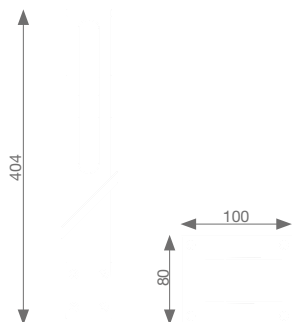

2W

MODELLI

CODICE	DESCRIZIONE	PESO
STIKDW	Luce a led per il giardino, versione DOWN, colore BIANCO RAL 9010. H= 404 mm	0,90 Kg
STIKDC	Luce a led per il giardino, versione DOWN, colore CORTEN. H= 404 mm	0,90 Kg
STIKDD	Luce a led per il giardino, versione DOWN, colore GRIGIO RAL 7016. H= 404 mm	0,90 Kg

DIMENSIONI

FOTOMETRIE

Luci per il giardino con altezza 40 cm con luce verso il basso. Completamente in alluminio. Led sostituibili

COLORI DISPONIBILI

BIANCO
RAL9010

CORTEN

GRIGIO
RAL7016

STIK S UP

MODELLI

CODICE	DESCRIZIONE	PESO
STIKUW	Luce a led per il giardino, versione UP, colore BIANCO RAL 9010. H= 404 mm	0,90 Kg
STIKUC	Luce a led per il giardino, versione UP, colore CORTEN. H= 404 mm	0,90 Kg
STIKUD	Luce a led per il giardino, versione DOWN, colore GRIGIO RAL 7016. H= 404 mm	0,90 Kg

DIMENSIONI

FOTOMETRIE

Luci per il giardino con altezza 40 cm con luce verso l'alto. Completamente in alluminio. Led sostituibili

COLORI DISPONIBILI

BIANCO
RAL9010

CORTEN

GRIGIO
RAL7016