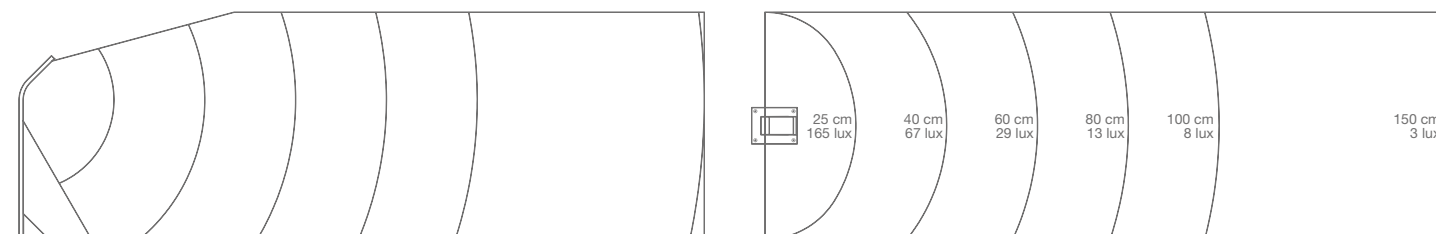

2W

MODELLI

CODICE	DESCRIZIONE	PESO
STIKDW	Luce a led per il giardino, versione DOWN, colore BIANCO RAL 9010. H= 404 mm	0,90 Kg
STIKDC	Luce a led per il giardino, versione DOWN, colore CORTEN. H= 404 mm	0,90 Kg
STIKDD	Luce a led per il giardino, versione DOWN, colore GRIGIO RAL 7016. H= 404 mm	0,90 Kg

DIMENSIONI

FOTOMETRIE

Luci per il giardino con altezza 40 cm con luce verso il basso. Completamente in alluminio. Led sostituibili

COLORI DISPONIBILI

BIANCO
RAL9010

CORTEN

GRIGIO
RAL7016

STIK S UP

MODELLI

CODICE	DESCRIZIONE	PESO
STIKUW	Luce a led per il giardino, versione UP, colore BIANCO RAL 9010. H= 404 mm	0,90 Kg
STIKUC	Luce a led per il giardino, versione UP, colore CORTEN. H= 404 mm	0,90 Kg
STIKUD	Luce a led per il giardino, versione DOWN, colore GRIGIO RAL 7016. H= 404 mm	0,90 Kg

DIMENSIONI

FOTOMETRIE

Luci per il giardino con altezza 40 cm con luce verso l'alto. Completamente in alluminio. Led sostituibili

COLORI DISPONIBILI

BIANCO
RAL9010

CORTEN

GRIGIO
RAL7016