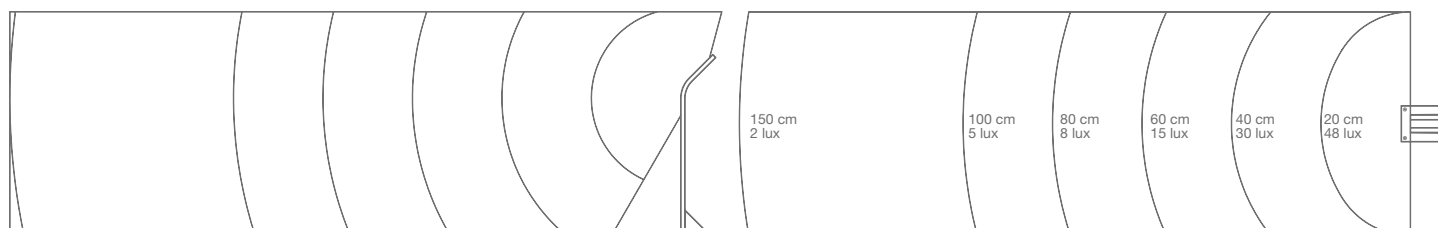

DIMENSIONI

FOTOMETRIE

Luci per il giardino con altezza 40 cm con luce verso il basso. Completamente in alluminio. Led sostituibili

COLORI DISPONIBILI

BIANCO
RAL9010

CORTEN

GRIGIO
RAL7016

STIK S UP

MODELLI

CODICE	DESCRIZIONE	PESO
STIKUW	Luce a led per il giardino, versione UP, colore BIANCO RAL 9010. H= 404 mm	0,90 Kg
STIKUC	Luce a led per il giardino, versione UP, colore CORTEN. H= 404 mm	0,90 Kg
STIKUD	Luce a led per il giardino, versione DOWN, colore GRIGIO RAL 7016. H= 404 mm	0,90 Kg

DIMENSIONI

FOTOMETRIE

Luci per il giardino con altezza 40 cm con luce verso l'alto. Completamente in alluminio. Led sostituibili

COLORI DISPONIBILI

BIANCO
RAL9010

CORTEN

GRIGIO
RAL7016