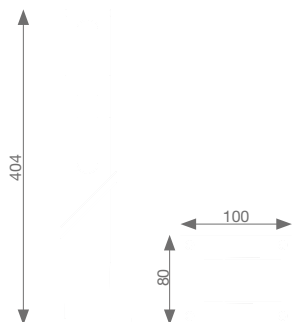

STIK S DOWN

LUCI A LED PER IL GIARDINO

DATI TECNICI

24-35Vdc

CRI>70

4400K

132lm

IP54

2W

MODELLI

CODICE	DESCRIZIONE	PESO
STIKDW	Luce a led per il giardino, versione DOWN, colore BIANCO RAL 9010. H= 404 mm	0,90 Kg
STIKDC	Luce a led per il giardino, versione DOWN, colore CORTEN. H= 404 mm	0,90 Kg
STIKDD	Luce a led per il giardino, versione DOWN, colore GRIGIO RAL 7016. H= 404 mm	0,90 Kg

DIMENSIONI

FOTOMETRIE

Luci per il giardino con altezza 40 cm con luce verso il basso. Completamente in alluminio. Led sostituibili

COLORI DISPONIBILI

BIANCO
RAL9010

CORTEN

GRIGIO
RAL7016

STIK S UP

DIMENSIONI

FOTOMETRIE

Luci per il giardino con altezza 40 cm con luce verso l'alto. Completamente in alluminio. Led sostituibili

COLORI DISPONIBILI

BIANCO
RAL9010

CORTEN

GRIGIO
RAL7016